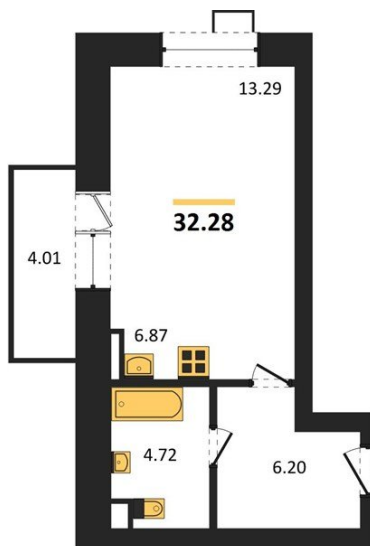

1983

НЕДВИЖИМОСТЬ И ИНВЕСТИЦИИ

Студия № 150

Этаж 8/10 · 32,30 м²

Расположен В Экологически Чистом Районе

г. Воронеж

<https://kvartiri36.ru/search/new/10109/>

№ квартиры	150	Этаж	8 / 10
Площадь	32,30 м²	Жилая	13,30 м²
Отделка	Предчистовая		