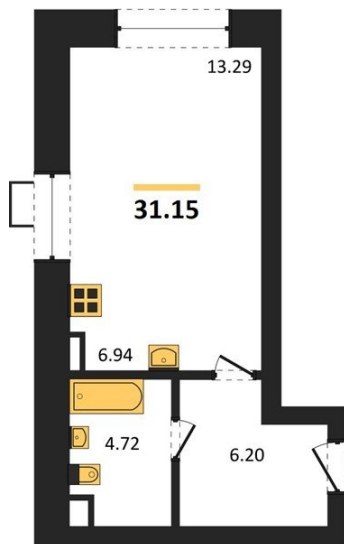

1983

НЕДВИЖИМОСТЬ И ИНВЕСТИЦИИ

Студия № 138

Этаж 2/10 · 31,20 м²

Расположен В Экологически Чистом Районе

г. Воронеж

<https://kvartiri36.ru/search/new/10105/>

№ квартиры	138	Этаж	2 / 10
Площадь	31,20 м²	Жилая	13,30 м²
Отделка	Предчистовая		