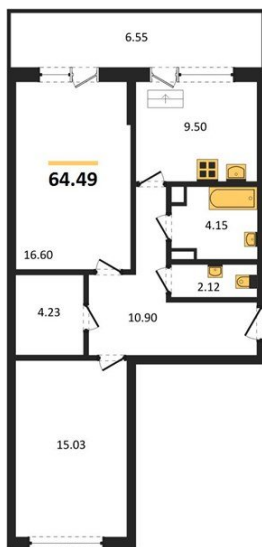

1983

НЕДВИЖИМОСТЬ И ИНВЕСТИЦИИ

2-комнатная квартира № 231Этаж 9/25 · 64,50 м²**2-комнатная квартира**

г. Воронеж

<https://kvartiri36.ru/search/new/10101/>

№ квартиры	231	Этаж	9 / 25
Площадь	64,50 м²	Жилая	31,60 м²
Кухня	9,50 м²	Отделка	Предчистовая