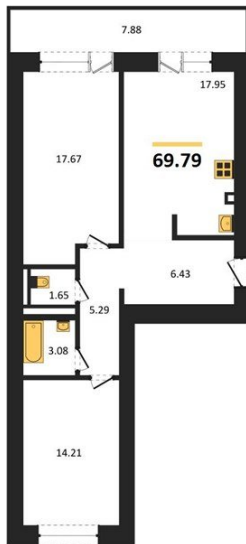

1983

НЕДВИЖИМОСТЬ И ИНВЕСТИЦИИ

2-комнатная квартира № 422Этаж 2/14 · 70,40 м²**2-комнатная квартира**

г. Воронеж

<https://kvartiri36.ru/search/new/10058/>

№ квартиры	422	Этаж	2 / 14
Площадь	70,40 м²	Жилая	31,90 м²
Кухня	18,00 м²	Отделка	Предчистовая