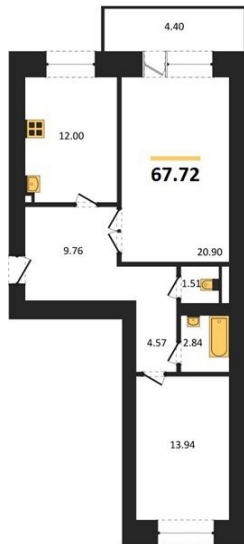

1983

НЕДВИЖИМОСТЬ И ИНВЕСТИЦИИ

2-комнатная квартира № 415Этаж 1/14 · 68,10 м²**2-комнатная квартира**

г. Воронеж

<https://kvartiri36.ru/search/new/10048/>

№ квартиры	415	Этаж	1 / 14
Площадь	68,10 м²	Жилая	34,80 м²
Кухня	12,00 м²	Отделка	Предчистовая