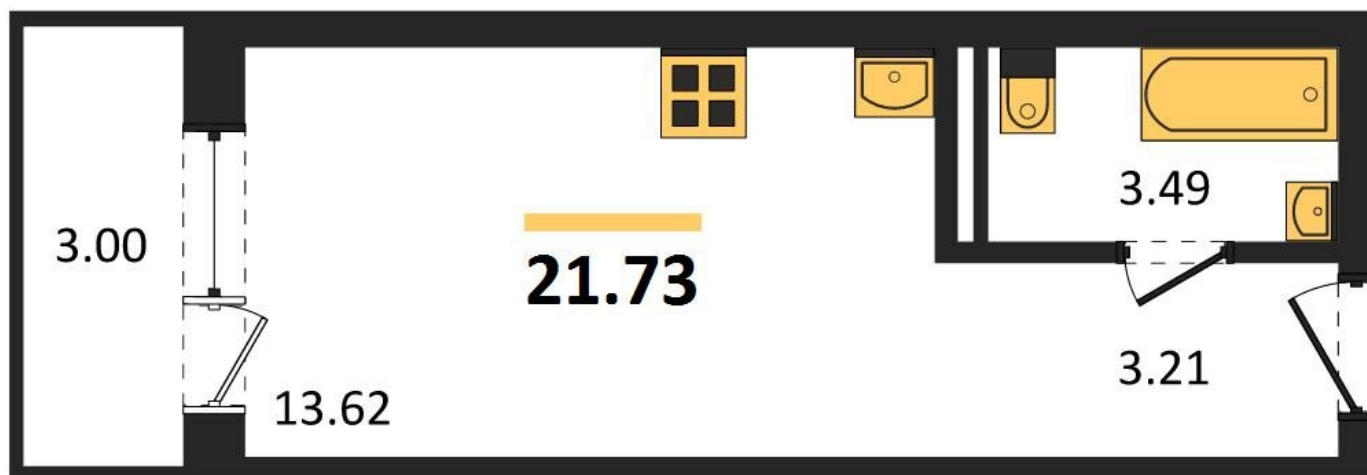

1983

НЕДВИЖИМОСТЬ И ИНВЕСТИЦИИ

Студия № 688

Этаж 10/19 · 21,70 м²

Создан Так

г. Воронеж

<https://kvartiri36.ru/search/new/10001/>

№ квартиры	688	Этаж	10 / 19
Площадь	21,70 м²	Жилая	13,60 м²
Отделка	Без отделки		