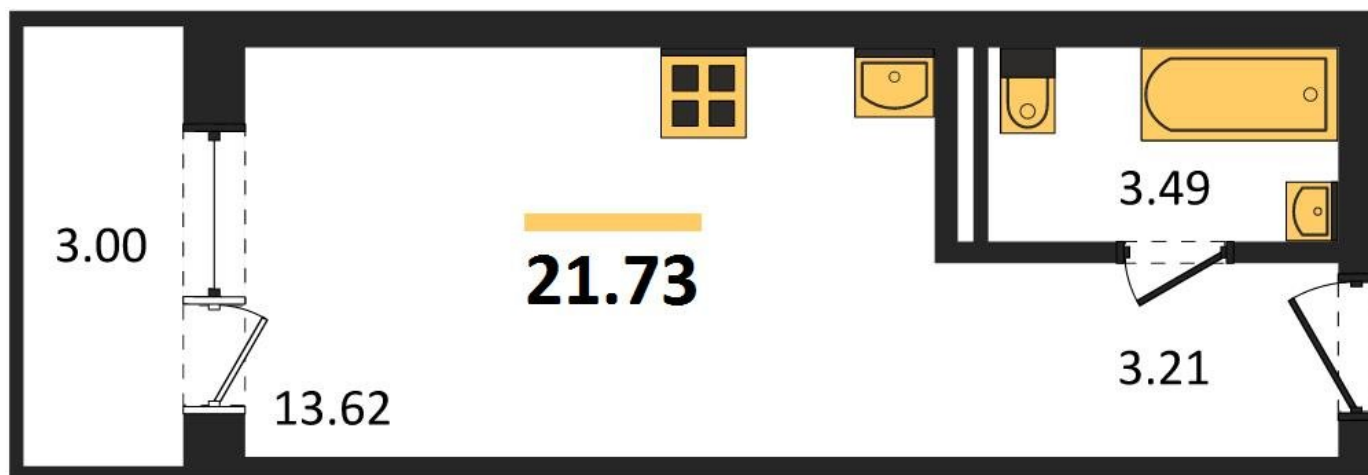

1983

НЕДВИЖИМОСТЬ И ИНВЕСТИЦИИ

Студия № 660Этаж 8/19 · 21,70 м²**Создан Так**

г. Воронеж

<https://kvartiri36.ru/search/new/10000/>

№ квартиры	660	Этаж	8 / 19
Площадь	21,70 м²	Жилая	13,60 м²
Отделка	Без отделки		