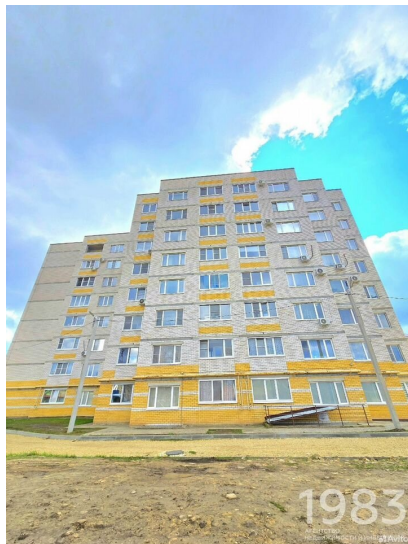

## 2-комнатная квартира

Этаж 1/8 · 59,10 м²

### 2-комнатная квартира

Воронежская область, рабочий посёлок Хохольский, Спортивная улица, 26/4

<https://kvartiri36.ru/search/avito/8027853071/>

№ квартиры		Этаж	1 / 8
Площадь	59,10 м²	Жилая	40,70 м²
Кухня	7,90 м²	Отделка	Требуется